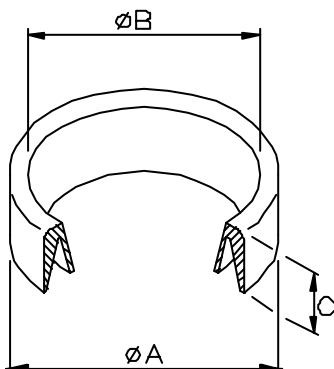

Junta Farland ONZ

Ref.	Mod.	Dimensiones (mm)		
		A	B	C
FAR3	3"	98	68	27
FAR4	4"	125	92	30
FAR5	5"	153	115	40
FAR6	6"	184	140	42