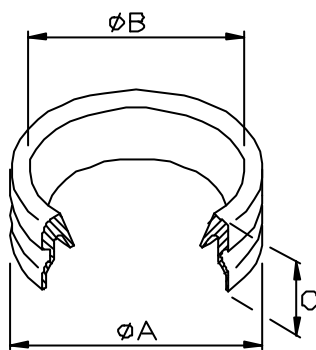

Junta ABC

Ref.	Mod.	Dimensiones (mm)		
		A	B	C
AB2	2"	78	60	11
AB3	3"	116	88	17
AB4	4"	156	118	20
AB5	5"	200	160	24

Junta Wade Rain

Ref.	Mod.	Dimensiones (mm)		
		A	B	C
WR2	2"	74	61	20
WR3	3"	93	84	20
WR4	4"	123	100	23,5
WR5	5"	148	123	25

Junta Estanca

Ref.	Mod.	Dimensiones (mm)		
		A	B	C
EST3	3"	102	71	32
EST4	4"	119	95	35
EST5	5"	153	123	45

Junta Farland ONZ

Ref.	Mod.	Dimensiones (mm)		
		A	B	C
FAR3	3"	98	68	27
FAR4	4"	125	92	30
FAR5	5"	153	115	40
FAR6	6"	184	140	42

Junta Humet

Ref.	Mod.	Dimensiones (mm)		
		A	B	C
HU2	2"	73	46	24
HU3	3"	100	74	30
HU3 ½	3 ½"	115	85	35
HU4	4"	135	95	40

Tapa Hidrante VBZ

Ref.	Mod.	Dimensiones (mm)		
		A	B	C
VB3	3"	74	19	15
VB4	4"	98	22	16
VB5	5"	126	22	16

Retén Válvula

Ref.	Mod.	Dimensiones (mm)		
		A	B	C
RE 3/4	3/4"	45	25	15
RE1	1"	53	32	15

Bola Muelle

Ref.	Mod.	Dimensiones (mm)		
		A	B	C
BOC	Corto	25	35	28
BOL	Largo	25	45	32

Tórico Válvula 1"

Ref.	Mod.	Dimensiones (mm)		
		A	B	C
TO1	1"	56	41	7,5