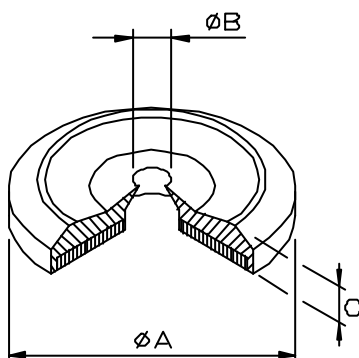

Junta ABC

Ref.	Mod.	Dimensiones (mm)		
		A	B	C
AB2	2"	78	60	11
AB3	3"	116	88	17
AB4	4"	156	118	20
AB5	5"	200	160	24

Junta Wade Rain

Ref.	Mod.	Dimensiones (mm)		
		A	B	C
WR2	2"	74	61	20
WR3	3"	93	84	20
WR4	4"	123	100	23,5
WR5	5"	148	123	25

Junta Estanca

Ref.	Mod.	Dimensiones (mm)		
		A	B	C
EST3	3"	102	71	32
EST4	4"	119	95	35
EST5	5"	153	123	45

Junta Farland ONZ

Ref.	Mod.	Dimensiones (mm)		
		A	B	C
FAR3	3"	98	68	27
FAR4	4"	125	92	30
FAR5	5"	153	115	40
FAR6	6"	184	140	42

Junta Humet

Ref.	Mod.	Dimensiones (mm)		
		A	B	C
HU2	2"	73	46	24
HU3	3"	100	74	30
HU3 ½	3 ½"	115	85	35
HU4	4"	135	95	40

Tapa Hidrante VBZ

Ref.	Mod.	Dimensiones (mm)		
		A	B	C
VB3	3"	74	19	15
VB4	4"	98	22	16
VB5	5"	126	22	16

Retén Válvula

Ref.	Mod.	Dimensiones (mm)		
		A	B	C
RE 3/4	3/4"	45	25	15
RE1	1"	53	32	15

Bola Muelle

Ref.	Mod.	Dimensiones (mm)		
		A	B	C
BOC	Corto	25	35	28
BOL	Largo	25	45	32

Tórico Válvula 1"

Ref.	Mod.	Dimensiones (mm)		
		A	B	C
TO1	1"	56	41	7,5