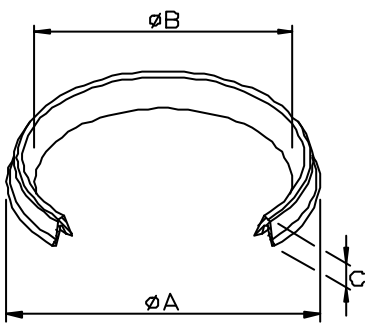

Junta L.R.

Ref.	Mod.	Dimensiones (mm)		
		A	B	C
LR3	3"	102	69	15
LR4	4"	128	95	15
LR5	5"	153	124	15,5

Junta L.R. Tipo Chamsa

Ref.	Mod.	Dimensiones (mm)		
		A	B	C
LR-5	5"	144	126	23
LR-6	6"	170	148	25
LR-7	7"	200	180	20

Junta C.R.

Ref.	Mod.	Dimensiones (mm)		
		A	B	C
CR2	2"	77	50	15
CR3	3"	102	74	16,5
CR3 ½	3 ½"	114	88	20
CR4	4"	125	100	20
CR5	5"	153	124	15,5
CR6	6"	175	140	16
CR8	8"	200	175	25

Junta AME

Ref.	Mod.	Dimensiones (mm)		
		A	B	C
AM2	2"	73	50	16
AM6	6"	180	140	17
AM8	8"	230	192	17

Junta Humet

Ref.	Mod.	Dimensiones (mm)		
		A	B	C
HU2	2"	73	46	24
HU3	3"	100	74	30
HU3 ½	3 ½"	115	85	35
HU4	4"	135	95	40

Tapa Hidrante VBZ

Ref.	Mod.	Dimensiones (mm)		
		A	B	C
VB3	3"	74	19	15
VB4	4"	98	22	16
VB5	5"	126	22	16

Retén Válvula

Ref.	Mod.	Dimensiones (mm)		
		A	B	C
RE 3/4	3/4"	45	25	15
RE1	1"	53	32	15

Bola Muelle

Ref.	Mod.	Dimensiones (mm)		
		A	B	C
BOC	Corto	25	35	28
BOL	Largo	25	45	32

Tórico Válvula 1"

Ref.	Mod.	Dimensiones (mm)		
		A	B	C
TO1	1"	56	41	7,5