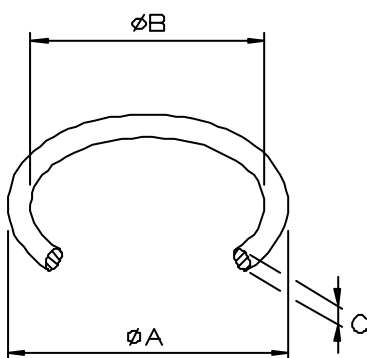

Junta Humet

Ref.	Mod.	Dimensiones (mm)		
		A	B	C
HU2	2"	73	46	24
HU3	3"	100	74	30
HU3 ½	3 ½"	115	85	35
HU4	4"	135	95	40

Tapa Hidrante VBZ

Ref.	Mod.	Dimensiones (mm)		
		A	B	C
VB3	3"	74	19	15
VB4	4"	98	22	16
VB5	5"	126	22	16

Retén Válvula

Ref.	Mod.	Dimensiones (mm)		
		A	B	C
RE 3/4	3/4"	45	25	15
RE1	1"	53	32	15

Bola Muelle

Ref.	Mod.	Dimensiones (mm)		
		A	B	C
BOC	Corto	25	35	28
BOL	Largo	25	45	32

Tórico Válvula 1"

Ref.	Mod.	Dimensiones (mm)		
		A	B	C
TO1	1"	56	41	7,5

Tóricos

Ref.	Mod.	Dimensiones (mm)		
		A	B	C
TO50	50	80	63	10
TO70	70	105	79	12
TO89	89	135	108	14
TO108	108	155	119	18
TO133	133	185	145	21,5

Tóricos Bawer

Ref.	Mod.	Dimensiones (mm)		
		A	B	C
BA5	5"	190	150	17
BA6	6"	205	165	18,5

Tóricos Melini

Ref.	Mod.	Dimensiones (mm)		
		A	B	C
ME5	5"	180	140	16