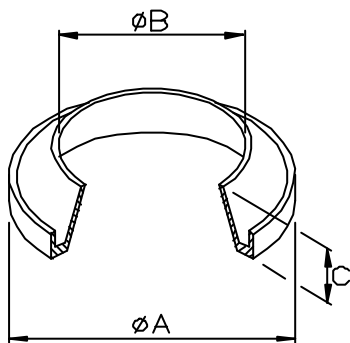

Junta ABC

Ref.	Mod.	Dimensiones (mm)		
		A	B	C
AB2	2"	78	60	11
AB3	3"	116	88	17
AB4	4"	156	118	20
AB5	5"	200	160	24

Junta Wade Rain

Ref.	Mod.	Dimensiones (mm)		
		A	B	C
WR2	2"	74	61	20
WR3	3"	93	84	20
WR4	4"	123	100	23,5
WR5	5"	148	123	25

Junta Estanca

Ref.	Mod.	Dimensiones (mm)		
		A	B	C
EST3	3"	102	71	32
EST4	4"	119	95	35
EST5	5"	153	123	45

Junta Farland ONZ

Ref.	Mod.	Dimensiones (mm)		
		A	B	C
FAR3	3"	98	68	27
FAR4	4"	125	92	30
FAR5	5"	153	115	40
FAR6	6"	184	140	42

Junta Humet

Ref.	Mod.	Dimensiones (mm)		
		A	B	C
HU2	2"	73	46	24
HU3	3"	100	74	30
HU3 ½	3 ½"	115	85	35
HU4	4"	135	95	40

Tapa Hidrante VBZ

Ref.	Mod.	Dimensiones (mm)		
		A	B	C
VB3	3"	74	19	15
VB4	4"	98	22	16
VB5	5"	126	22	16

Retén Válvula

Ref.	Mod.	Dimensiones (mm)		
		A	B	C
RE 3/4	3/4"	45	25	15
RE1	1"	53	32	15

Bola Muelle

Ref.	Mod.	Dimensiones (mm)		
		A	B	C
BOC	Corto	25	35	28
BOL	Largo	25	45	32

Tórico Válvula 1"

Ref.	Mod.	Dimensiones (mm)		
		A	B	C
TO1	1"	56	41	7,5