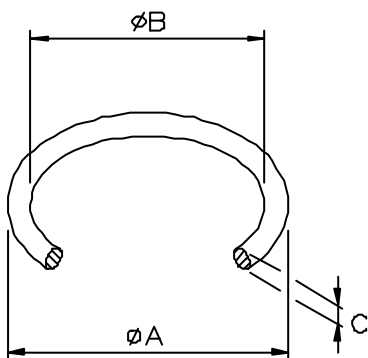

Junta Humet

Ref.	Mod.	Dimensiones (mm)		
		A	B	C
HU2	2"	73	46	24
HU3	3"	100	74	30
HU3 ½	3 ½"	115	85	35
HU4	4"	135	95	40

Tapa Hidrante VBZ

Ref.	Mod.	Dimensiones (mm)		
		A	B	C
VB3	3"	74	19	15
VB4	4"	98	22	16
VB5	5"	126	22	16

Retén Válvula

Ref.	Mod.	Dimensiones (mm)		
		A	B	C
RE 3/4	3/4"	45	25	15
RE1	1"	53	32	15

Bola Muelle

Ref.	Mod.	Dimensiones (mm)		
		A	B	C
BOC	Corto	25	35	28
BOL	Largo	25	45	32

Tórico Válvula 1"

Ref.	Mod.	Dimensiones (mm)		
		A	B	C
TO1	1"	56	41	7,5

Tóricos

Ref.	Mod.	Dimensiones (mm)		
		A	B	C
TO50	50	80	63	10
TO70	70	105	79	12
TO89	89	135	108	14
TO108	108	155	119	18
TO133	133	185	145	21,5

Tóricos Bawer

Ref.	Mod.	Dimensiones (mm)		
		A	B	C
BA5	5"	190	150	17
BA6	6"	205	165	18,5

Tóricos Melini

Ref.	Mod.	Dimensiones (mm)		
		A	B	C
ME5	5"	180	140	16