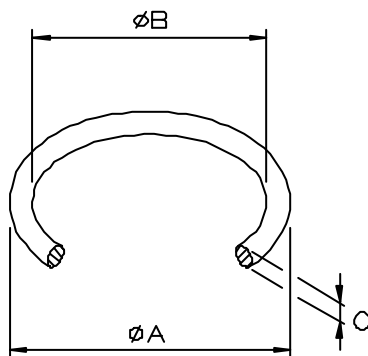

Junta Humet

Ref.	Mod.	Dimensiones (mm)		
		A	B	C
HU2	2"	73	46	24
HU3	3"	100	74	30
HU3 ½	3 ½"	115	85	35
HU4	4"	135	95	40

Tapa Hidrante VBZ

Ref.	Mod.	Dimensiones (mm)		
		A	B	C
VB3	3"	74	19	15
VB4	4"	98	22	16
VB5	5"	126	22	16

Retén Válvula

Ref.	Mod.	Dimensiones (mm)		
		A	B	C
RE 3/4	3/4"	45	25	15
RE1	1"	53	32	15

Bola Muelle

Ref.	Mod.	Dimensiones (mm)		
		A	B	C
BOC	Corto	25	35	28
BOL	Largo	25	45	32

Tórico Válvula 1"

Ref.	Mod.	Dimensiones (mm)		
		A	B	C
TO1	1"	56	41	7,5

Tóricos

Ref.	Mod.	Dimensiones (mm)		
		A	B	C
TO50	50	80	63	10
TO70	70	105	79	12
TO89	89	135	108	14
TO108	108	155	119	18
TO133	133	185	145	21,5

Tóricos Bawer

Ref.	Mod.	Dimensiones (mm)		
		A	B	C
BA5	5"	190	150	17
BA6	6"	205	165	18,5

Tóricos Melini

Ref.	Mod.	Dimensiones (mm)		
		A	B	C
ME5	5"	180	140	16