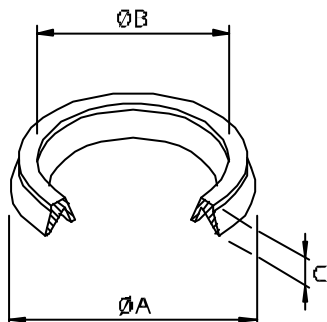

Polígono Industrial Cobo Calleja
Felipe Asenjo, 32
28947 Fuenlabrada (Madrid)
Tel. 91 642 01 35
Fax 91 642 04 13

CATÁLOGO JUNTAS DE RIEGO

Junta Cobertura

Ref.	Mod.	Dimensiones (mm)		
		A	B	C
CO50	50	68	46	10
CO44	44	60	42	10
CO63	63	77	60	14

Junta L.R.

Ref.	Mod.	Dimensiones (mm)		
		A	B	C
LR3	3"	102	69	15
LR4	4"	128	95	15
LR5	5"	153	124	15,5

Junta L.R. Tipo Chamsa

Ref.	Mod.	Dimensiones (mm)		
		A	B	C
LR-5	5"	144	126	23
LR-6	6"	170	148	25
LR-7	7"	200	180	20

Junta Humet

Ref.	Mod.	Dimensiones (mm)		
		A	B	C
HU2	2"	73	46	24
HU3	3"	100	74	30
HU3 ½	3 ½"	115	85	35
HU4	4"	135	95	40

Tapa Hidrante VBZ

Ref.	Mod.	Dimensiones (mm)		
		A	B	C
VB3	3"	74	19	15
VB4	4"	98	22	16
VB5	5"	126	22	16

Retén Válvula

Ref.	Mod.	Dimensiones (mm)		
		A	B	C
RE 3/4	3/4"	45	25	15
RE1	1"	53	32	15

Bola Muelle

Ref.	Mod.	Dimensiones (mm)		
		A	B	C
BOC	Corto	25	35	28
BOL	Largo	25	45	32

Tórico Válvula 1"

Ref.	Mod.	Dimensiones (mm)		
		A	B	C
TO1	1"	56	41	7,5