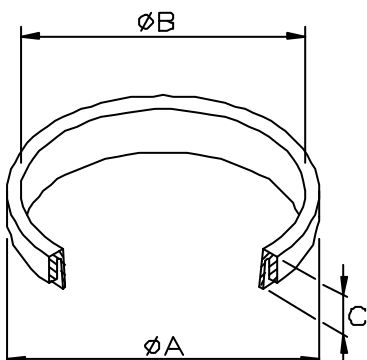

Polígono Industrial Cobo Calleja
Felipe Asenjo, 32
28947 Fuenlabrada (Madrid)
Tel. 91 642 01 35
Fax 91 642 04 13

CATÁLOGO JUNTAS DE RIEGO

Junta Cobertura

Ref.	Mod.	Dimensiones (mm)		
		A	B	C
CO50	50	68	46	10
CO44	44	60	42	10
CO63	63	77	60	14

Junta L.R.

Ref.	Mod.	Dimensiones (mm)		
		A	B	C
LR3	3"	102	69	15
LR4	4"	128	95	15
LR5	5"	153	124	15,5

Junta L.R. Tipo Chamsa

Ref.	Mod.	Dimensiones (mm)		
		A	B	C
LR-5	5"	144	126	23
LR-6	6"	170	148	25
LR-7	7"	200	180	20

Junta Humet

Ref.	Mod.	Dimensiones (mm)		
		A	B	C
HU2	2"	73	46	24
HU3	3"	100	74	30
HU3 ½	3 ½"	115	85	35
HU4	4"	135	95	40

Tapa Hidrante VBZ

Ref.	Mod.	Dimensiones (mm)		
		A	B	C
VB3	3"	74	19	15
VB4	4"	98	22	16
VB5	5"	126	22	16

Retén Válvula

Ref.	Mod.	Dimensiones (mm)		
		A	B	C
RE 3/4	3/4"	45	25	15
RE1	1"	53	32	15

Bola Muelle

Ref.	Mod.	Dimensiones (mm)		
		A	B	C
BOC	Corto	25	35	28
BOL	Largo	25	45	32

Tórico Válvula 1"

Ref.	Mod.	Dimensiones (mm)		
		A	B	C
TO1	1"	56	41	7,5