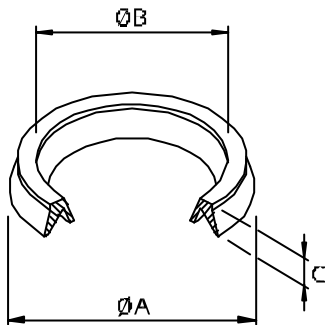

Polígono Industrial Cobo Calleja
Felipe Asenjo, 32
28947 Fuenlabrada (Madrid)
Tel. 91 642 01 35
Fax 91 642 04 13

CATÁLOGO JUNTAS DE RIEGO

Junta Cobertura

Ref.	Mod.	Dimensiones (mm)		
		A	B	C
CO50	50	68	46	10
CO44	44	60	42	10
CO63	63	77	60	14

Junta L.R.

Ref.	Mod.	Dimensiones (mm)		
		A	B	C
LR3	3"	102	69	15
LR4	4"	128	95	15
LR5	5"	153	124	15,5

Junta L.R. Tipo Chamsa

Ref.	Mod.	Dimensiones (mm)		
		A	B	C
LR-5	5"	144	126	23
LR-6	6"	170	148	25
LR-7	7"	200	180	20

Junta Humet

Ref.	Mod.	Dimensiones (mm)		
		A	B	C
HU2	2"	73	46	24
HU3	3"	100	74	30
HU3 ½	3 ½"	115	85	35
HU4	4"	135	95	40

Tapa Hidrante VBZ

Ref.	Mod.	Dimensiones (mm)		
		A	B	C
VB3	3"	74	19	15
VB4	4"	98	22	16
VB5	5"	126	22	16

Retén Válvula

Ref.	Mod.	Dimensiones (mm)		
		A	B	C
RE 3/4	3/4"	45	25	15
RE1	1"	53	32	15

Bola Muelle

Ref.	Mod.	Dimensiones (mm)		
		A	B	C
BOC	Corto	25	35	28
BOL	Largo	25	45	32

Tórico Válvula 1"

Ref.	Mod.	Dimensiones (mm)		
		A	B	C
TO1	1"	56	41	7,5