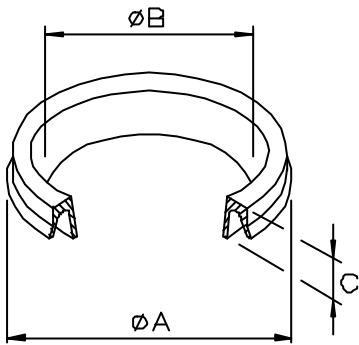

Junta L.R.

Ref.	Mod.	Dimensiones (mm)		
		A	B	C
LR3	3"	102	69	15
LR4	4"	128	95	15
LR5	5"	153	124	15,5

Junta L.R. Tipo Chamsa

Ref.	Mod.	Dimensiones (mm)		
		A	B	C
LR-5	5"	144	126	23
LR-6	6"	170	148	25
LR-7	7"	200	180	20

Junta C.R.

Ref.	Mod.	Dimensiones (mm)		
		A	B	C
CR2	2"	77	50	15
CR3	3"	102	74	16,5
CR3 ½	3 ½"	114	88	20
CR4	4"	125	100	20
CR5	5"	153	124	15,5
CR6	6"	175	140	16
CR8	8"	200	175	25

Junta AME

Ref.	Mod.	Dimensiones (mm)		
		A	B	C
AM2	2"	73	50	16
AM6	6"	180	140	17
AM8	8"	230	192	17

Junta Humet

Ref.	Mod.	Dimensiones (mm)		
		A	B	C
HU2	2"	73	46	24
HU3	3"	100	74	30
HU3 ½	3 ½"	115	85	35
HU4	4"	135	95	40

Tapa Hidrante VBZ

Ref.	Mod.	Dimensiones (mm)		
		A	B	C
VB3	3"	74	19	15
VB4	4"	98	22	16
VB5	5"	126	22	16

Retén Válvula

Ref.	Mod.	Dimensiones (mm)		
		A	B	C
RE 3/4	3/4"	45	25	15
RE1	1"	53	32	15

Bola Muelle

Ref.	Mod.	Dimensiones (mm)		
		A	B	C
BOC	Corto	25	35	28
BOL	Largo	25	45	32

Tórico Válvula 1"

Ref.	Mod.	Dimensiones (mm)		
		A	B	C
TO1	1"	56	41	7,5