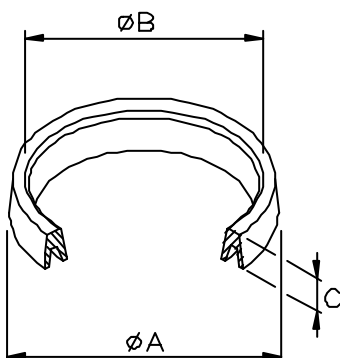

Junta C.R.

Ref.	Mod.	Dimensiones (mm)		
		A	B	C
CR2	2"	77	50	15
CR3	3"	102	74	16,5
CR3 ½	3 ½"	114	88	20
CR4	4"	125	100	20
CR5	5"	153	124	15,5
CR6	6"	175	140	16
CR8	8"	200	175	25

Junta AME

Ref.	Mod.	Dimensiones (mm)		
		A	B	C
AM2	2"	73	50	16
AM6	6"	180	140	17
AM8	8"	230	192	17

Junta ABC

Ref.	Mod.	Dimensiones (mm)		
		A	B	C
AB2	2"	78	60	11
AB3	3"	116	88	17
AB4	4"	156	118	20
AB5	5"	200	160	24

Junta Wade Rain

Ref.	Mod.	Dimensiones (mm)		
		A	B	C
WR2	2"	74	61	20
WR3	3"	93	84	20
WR4	4"	123	100	23,5
WR5	5"	148	123	25

Junta Humet

Ref.	Mod.	Dimensiones (mm)		
		A	B	C
HU2	2"	73	46	24
HU3	3"	100	74	30
HU3 ½	3 ½"	115	85	35
HU4	4"	135	95	40

Tapa Hidrante VBZ

Ref.	Mod.	Dimensiones (mm)		
		A	B	C
VB3	3"	74	19	15
VB4	4"	98	22	16
VB5	5"	126	22	16

Retén Válvula

Ref.	Mod.	Dimensiones (mm)		
		A	B	C
RE 3/4	3/4"	45	25	15
RE1	1"	53	32	15

Bola Muelle

Ref.	Mod.	Dimensiones (mm)		
		A	B	C
BOC	Corto	25	35	28
BOL	Largo	25	45	32

Tórico Válvula 1"

Ref.	Mod.	Dimensiones (mm)		
		A	B	C
TO1	1"	56	41	7,5