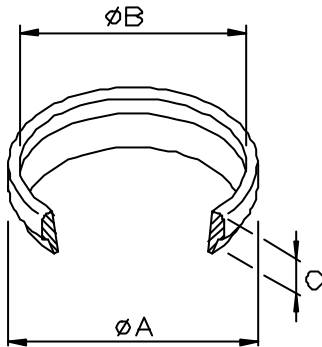

Junta C.R.

Ref.	Mod.	Dimensiones (mm)		
		A	B	C
CR2	2"	77	50	15
CR3	3"	102	74	16,5
CR3 ½	3 ½"	114	88	20
CR4	4"	125	100	20
CR5	5"	153	124	15,5
CR6	6"	175	140	16
CR8	8"	200	175	25

Junta AME

Ref.	Mod.	Dimensiones (mm)		
		A	B	C
AM2	2"	73	50	16
AM6	6"	180	140	17
AM8	8"	230	192	17

Junta ABC

Ref.	Mod.	Dimensiones (mm)		
		A	B	C
AB2	2"	78	60	11
AB3	3"	116	88	17
AB4	4"	156	118	20
AB5	5"	200	160	24

Junta Wade Rain

Ref.	Mod.	Dimensiones (mm)		
		A	B	C
WR2	2"	74	61	20
WR3	3"	93	84	20
WR4	4"	123	100	23,5
WR5	5"	148	123	25

Junta Humet

Ref.	Mod.	Dimensiones (mm)		
		A	B	C
HU2	2"	73	46	24
HU3	3"	100	74	30
HU3 ½	3 ½"	115	85	35
HU4	4"	135	95	40

Tapa Hidrante VBZ

Ref.	Mod.	Dimensiones (mm)		
		A	B	C
VB3	3"	74	19	15
VB4	4"	98	22	16
VB5	5"	126	22	16

Retén Válvula

Ref.	Mod.	Dimensiones (mm)		
		A	B	C
RE 3/4	3/4"	45	25	15
RE1	1"	53	32	15

Bola Muelle

Ref.	Mod.	Dimensiones (mm)		
		A	B	C
BOC	Corto	25	35	28
BOL	Largo	25	45	32

Tórico Válvula 1"

Ref.	Mod.	Dimensiones (mm)		
		A	B	C
TO1	1"	56	41	7,5