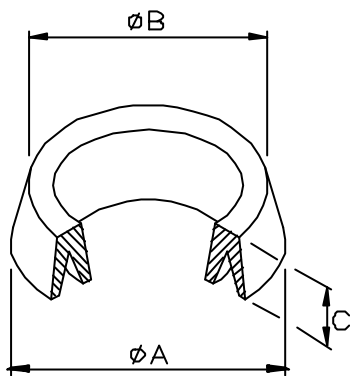

Junta ABC

Ref.	Mod.	Dimensiones (mm)		
		A	B	C
AB2	2"	78	60	11
AB3	3"	116	88	17
AB4	4"	156	118	20
AB5	5"	200	160	24

Junta Wade Rain

Ref.	Mod.	Dimensiones (mm)		
		A	B	C
WR2	2"	74	61	20
WR3	3"	93	84	20
WR4	4"	123	100	23,5
WR5	5"	148	123	25

Junta Estanca

Ref.	Mod.	Dimensiones (mm)		
		A	B	C
EST3	3"	102	71	32
EST4	4"	119	95	35
EST5	5"	153	123	45

Junta Farland ONZ

Ref.	Mod.	Dimensiones (mm)		
		A	B	C
FAR3	3"	98	68	27
FAR4	4"	125	92	30
FAR5	5"	153	115	40
FAR6	6"	184	140	42

Junta Humet

Ref.	Mod.	Dimensiones (mm)		
		A	B	C
HU2	2"	73	46	24
HU3	3"	100	74	30
HU3 ½	3 ½"	115	85	35
HU4	4"	135	95	40

Tapa Hidrante VBZ

Ref.	Mod.	Dimensiones (mm)		
		A	B	C
VB3	3"	74	19	15
VB4	4"	98	22	16
VB5	5"	126	22	16

Retén Válvula

Ref.	Mod.	Dimensiones (mm)		
		A	B	C
RE 3/4	3/4"	45	25	15
RE1	1"	53	32	15

Bola Muelle

Ref.	Mod.	Dimensiones (mm)		
		A	B	C
BOC	Corto	25	35	28
BOL	Largo	25	45	32

Tórico Válvula 1"

Ref.	Mod.	Dimensiones (mm)		
		A	B	C
TO1	1"	56	41	7,5