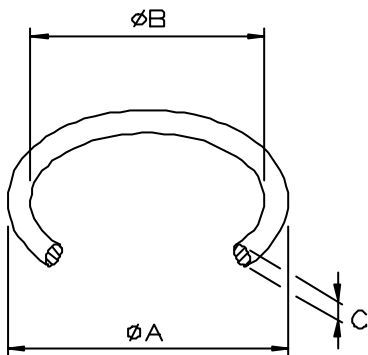

Junta Humet

Ref.	Mod.	Dimensiones (mm)		
		A	B	C
HU2	2"	73	46	24
HU3	3"	100	74	30
HU3 ½	3 ½"	115	85	35
HU4	4"	135	95	40

Tapa Hidrante VBZ

Ref.	Mod.	Dimensiones (mm)		
		A	B	C
VB3	3"	74	19	15
VB4	4"	98	22	16
VB5	5"	126	22	16

Retén Válvula

Ref.	Mod.	Dimensiones (mm)		
		A	B	C
RE 3/4	3/4"	45	25	15
RE1	1"	53	32	15

Bola Muelle

Ref.	Mod.	Dimensiones (mm)		
		A	B	C
BOC	Corto	25	35	28
BOL	Largo	25	45	32

Tórico Válvula 1"

Ref.	Mod.	Dimensiones (mm)		
		A	B	C
TO1	1"	56	41	7,5

Tóricos

Ref.	Mod.	Dimensiones (mm)		
		A	B	C
TO50	50	80	63	10
TO70	70	105	79	12
TO89	89	135	108	14
TO108	108	155	119	18
TO133	133	185	145	21,5

Tóricos Bawer

Ref.	Mod.	Dimensiones (mm)		
		A	B	C
BA5	5"	190	150	17
BA6	6"	205	165	18,5

Tóricos Melini

Ref.	Mod.	Dimensiones (mm)		
		A	B	C
ME5	5"	180	140	16