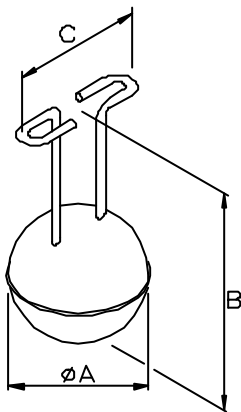

Junta ABC

Ref.	Mod.	Dimensiones (mm)		
		A	B	C
AB2	2"	78	60	11
AB3	3"	116	88	17
AB4	4"	156	118	20
AB5	5"	200	160	24

Junta Wade Rain

Ref.	Mod.	Dimensiones (mm)		
		A	B	C
WR2	2"	74	61	20
WR3	3"	93	84	20
WR4	4"	123	100	23,5
WR5	5"	148	123	25

Junta Estanca

Ref.	Mod.	Dimensiones (mm)		
		A	B	C
EST3	3"	102	71	32
EST4	4"	119	95	35
EST5	5"	153	123	45

Junta Farland ONZ

Ref.	Mod.	Dimensiones (mm)		
		A	B	C
FAR3	3"	98	68	27
FAR4	4"	125	92	30
FAR5	5"	153	115	40
FAR6	6"	184	140	42

Junta Humet

Ref.	Mod.	Dimensiones (mm)		
		A	B	C
HU2	2"	73	46	24
HU3	3"	100	74	30
HU3 ½	3 ½"	115	85	35
HU4	4"	135	95	40

Tapa Hidrante VBZ

Ref.	Mod.	Dimensiones (mm)		
		A	B	C
VB3	3"	74	19	15
VB4	4"	98	22	16
VB5	5"	126	22	16

Retén Válvula

Ref.	Mod.	Dimensiones (mm)		
		A	B	C
RE 3/4	3/4"	45	25	15
RE1	1"	53	32	15

Bola Muelle

Ref.	Mod.	Dimensiones (mm)		
		A	B	C
BOC	Corto	25	35	28
BOL	Largo	25	45	32

Tórico Válvula 1"

Ref.	Mod.	Dimensiones (mm)		
		A	B	C
TO1	1"	56	41	7,5